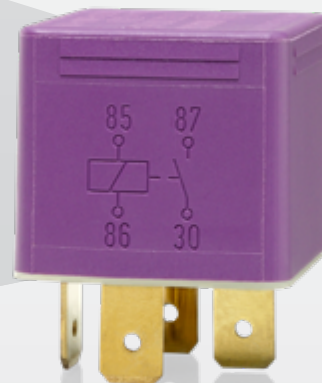

BOSCH

Innovación para tu vida

Relevadores Bosch

Confianza y seguridad en el sistema eléctrico de tu auto.

Productos principales

	<p>0332002258</p> <p>Info. del producto: Relevador de potencia 24 volts 4 terminales 50 amperes</p> <p>Equivalencias: ND</p>	  <p>0332207402</p> <p>Info. del producto: Relevador sin soporte con diodo 24 volts 5 Terminales 10 amperes</p> <p>Equivalencias: Hella: 2-034</p>
	<p>0332019103</p> <p>Info. del producto: Relevador sin soporte 12 volts 4 Terminales 30 amperes</p> <p>Equivalencias: Hella: 007793031</p>	  <p>0332209150</p> <p>Info. del producto: Relevador con soporte 12 volts 5 Terminales 30 amperes</p> <p>Equivalencias: Hella: 933332041</p>
	<p>0332019110</p> <p>Info. del producto: Relevador con soporte 12 volts 4 Terminales 30 amperes</p> <p>Equivalencias: ND</p>	  <p>0332209151</p> <p>Info. del producto: Relevador sin soporte 12 volts 5 Terminales 30 amperes</p> <p>Equivalencias: ND</p>
	<p>0332019150</p> <p>Info. del producto: Relevador con soporte 12 volts 5 Terminales 30 amperes</p> <p>Equivalencias: ND</p>	  <p>0332209204</p> <p>Info. del producto: Relevador sin soporte con diodo 24 volts 5 Terminales 20 amperes</p> <p>Equivalencias: Hella: 003520151</p>
	<p>0332019457</p> <p>Info. del producto: Relevador sin soporte 12 volts 4 Terminales 30 amperes</p> <p>Equivalencias: ND</p>	  <p>0332209211</p> <p>Info. del producto: Relevador sin soporte 24 volts 5 Terminales 20 amperes</p> <p>Equivalencias: Hella: 933332071</p>